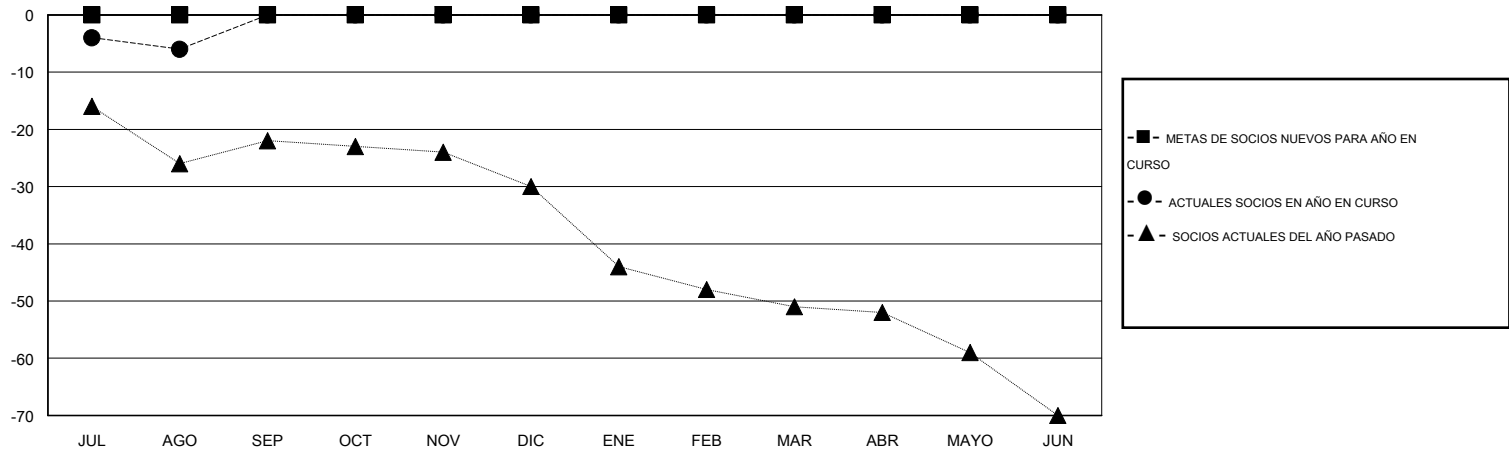

# MONTHLY MEMBERSHIP PROGRESS REPORT

District T 2

Results as of: 8/31/2014

GMT: Pedro Marrello

UBICACIÓN CHILE

GMT DE AE 3

Clubes					socios				
RESULTADOS DE 2014-2015					RESULTADOS DE 2014-2015				
TRIMESTRE	META DE CLUBES NUEVOS	ACTUALES NUEVOS CLUBES	BAJAS ACTUALES DE CLUBES	ACTUAL GANANCIA/ PÉRDIDA NETA	TRIMESTRE	META DE SOCIOS NUEVOS	ACTUALES SOCIOS AÑADIDOS	BAJAS ACTUALES DE SOCIOS	ACTUAL GANANCIA/ PÉRDIDA NETA
JUL/AGO/SEP	0	0	0	0	JUL/AGO/SEP	0	10	16	-6
OCT/NOV/DIC	0	0	0	0	OCT/NOV/DIC	0	0	0	0
ENE/FEB/MAR	0	0	0	0	ENE/FEB/MAR	0	0	0	0
ABR/MAYO/JUN	0	0	0	0	ABR/MAYO/JUN	0	0	0	0

METAS Y CIFRA ACUMULATIVA DE CLUBES NUEVOS

METAS Y CIFRA ACUMULATIVA DE SOCIOS

CLUBES DADOS DE BAJA: 0	6 CLUBS OF 46 AÑADIERON 1 O MÁS SOCIOS NUEVOS	<u>DISTRIBUCIÓN POR SEXO</u>
		MASCULINO 393 (63.59%)
		FEMENINO 225 (36.41%)
<u>SOCIOS DADOS DE BAJA</u>	<a href="#">CLIC AQUÍ PARA DATOS DE SALUD DE CLUB</a>	SOCIOS EN UNIDAD FAMILIAR 0
FALLECIDOS 1		CABEZA DE FAMILIA 0
CLUB CANCELADO 0		NO ES CABEZA DE FAMILIA 0
OTRO 15		
TOTAL 16		